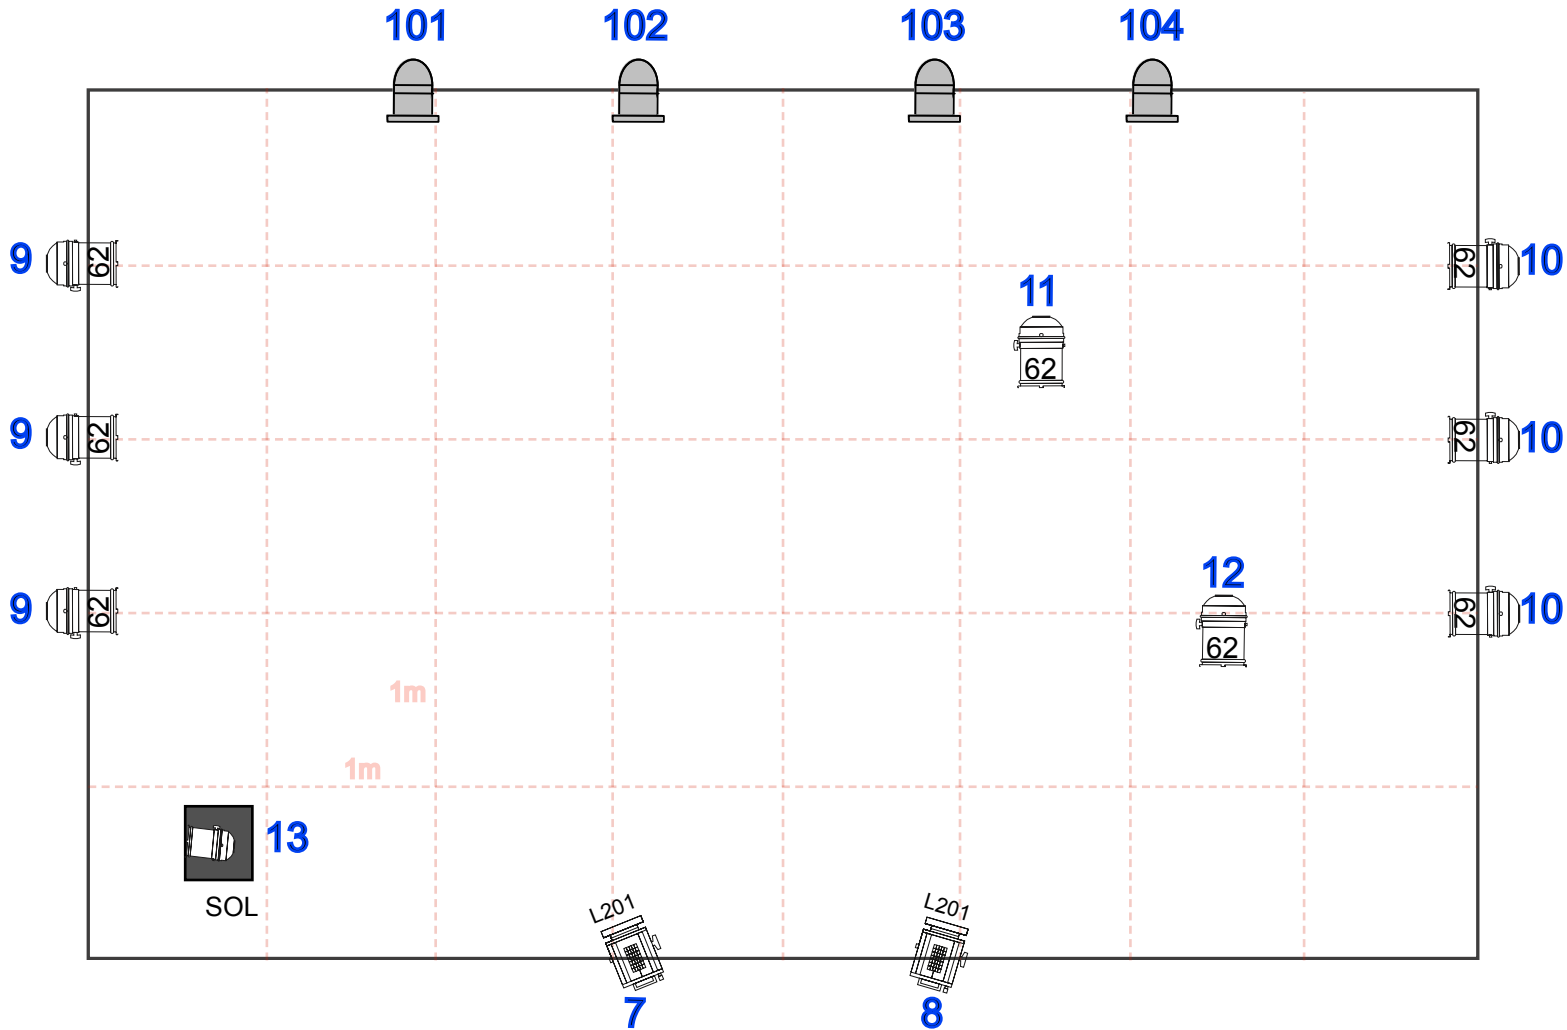

Rocket Man

Elton John et moi

LEGENDE

 8 x PC 1000w

 8 x PAR 64 CP62

 4 x PAR LED
TYPE RUSH
PAR 2 ZOOM

 1 x F1 SOL